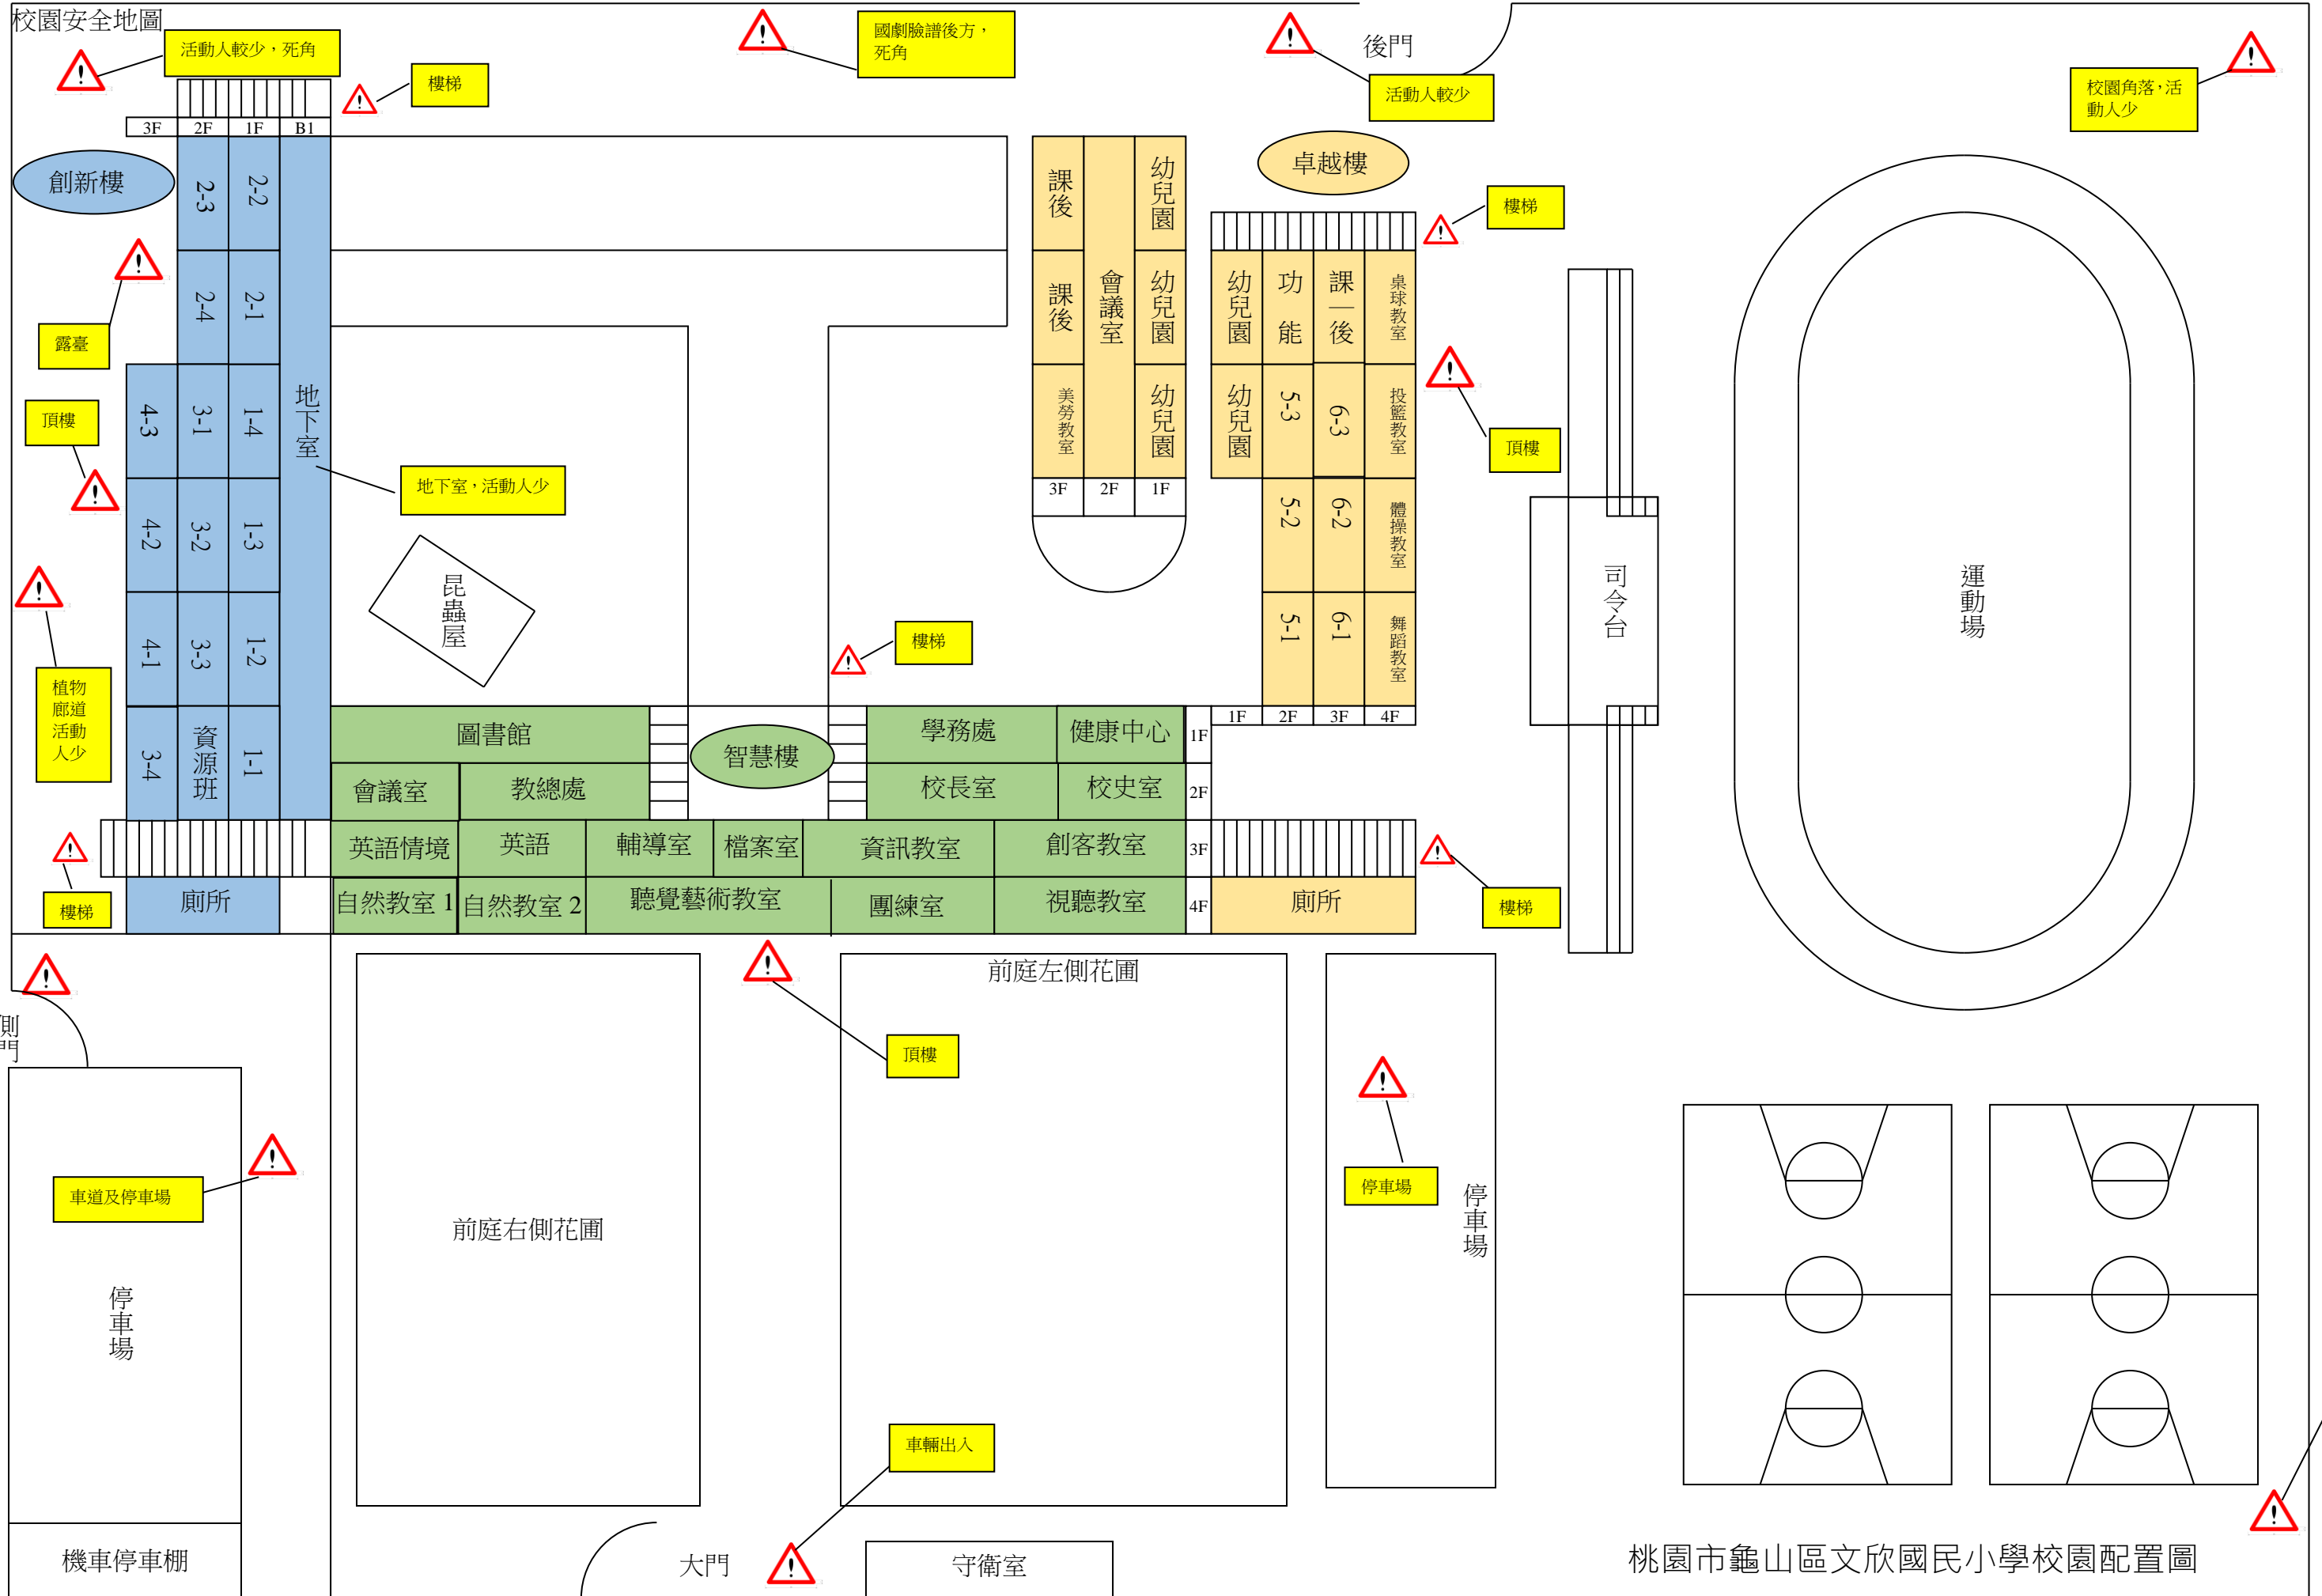

校園安全地圖

桃園市龜山區文欣國民小學校園配置圖

非上課期間人少